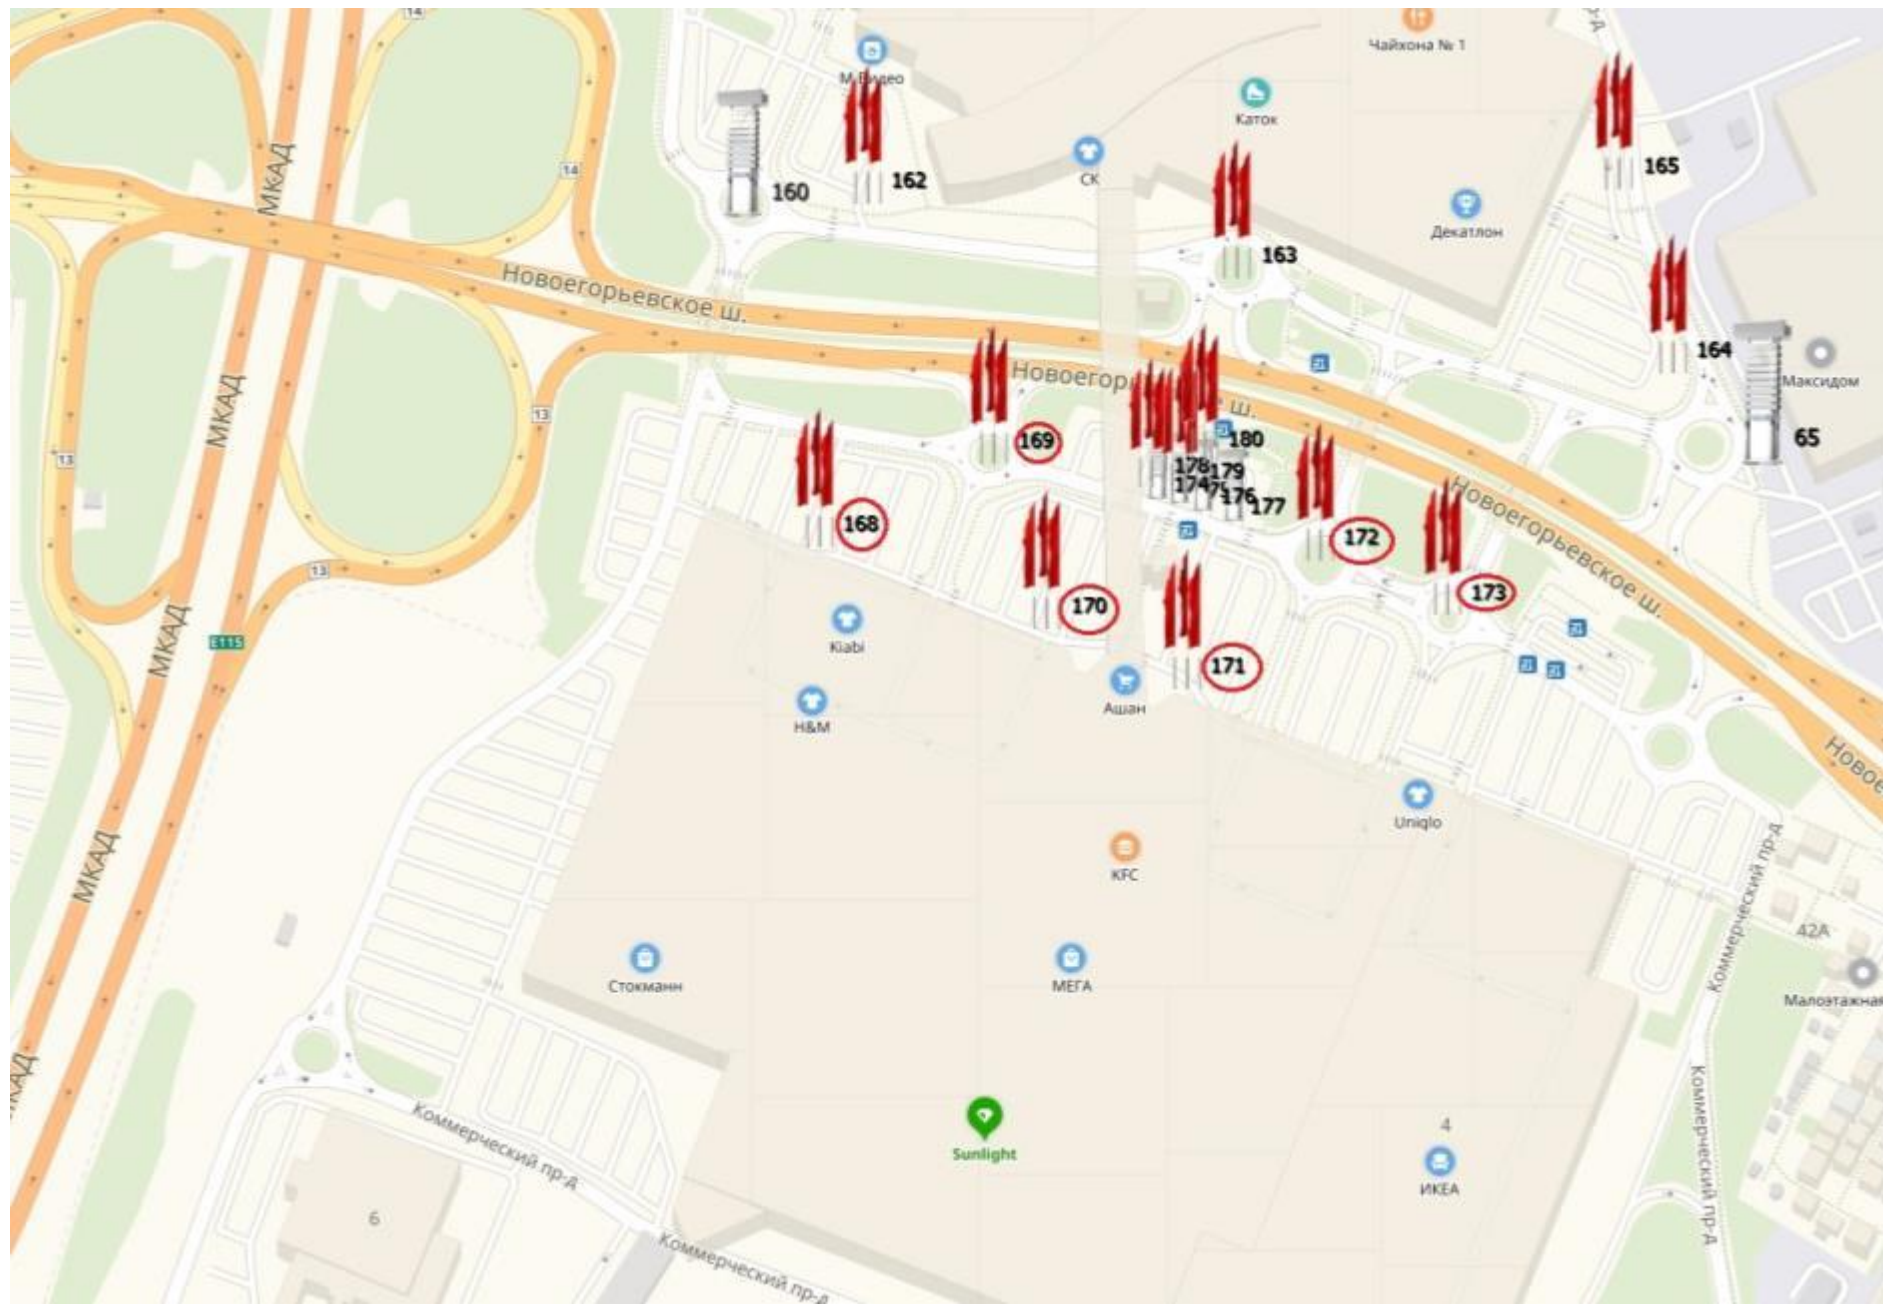

С.А. Жигалкин

Схема размещения РК

АДРЕСНАЯ ПРОГРАММА
размещения рекламных конструкций на территории городского округа Котельники Московской области

№ п/п в Схеме	Адрес установки и эксплуатации РК	№ РК по карте	Вид РК	Тип РК	Размер РК, м х м	Кол-во сторон РК	Общая площадь информации поля РК	Собственник или законный владелец имущества, к которому присоединяется РК	Кадастровый номер участка	Номер и дата выписки из ЕГРП	Планируемые ежегодные поступления в бюджет муницип. образ-я по договорам на уст-ку и экспл-ю РК, руб. (на основании нпа муницип. образ-я)	Стартовая цена торгов на право заключения договора на уст-ку и эксплуатацию РК, руб. (на основании нпа муницип. образования)	Планируемые налоговые поступления от РК, руб.
1	2	3	4	5	6	7	8	9	10	11	12	13	14
190	Московская область, г.о. Котельники, г.Котельники, 22-й км Новорязанского ш., стр. 10	158	Отдельно стоящая	стела с внутренним подсветом	габаритный размер 3,55x2,55, общая высота 12м	2	18,1	ООО «ЛУКОЙЛ-Центрнефтьпродукт»	50:22:0050201:874	№ 99/2022/496 285833 от 27.09.2022	-	-	-
191	Московская область, г.о. Котельники, г.Котельники, 22-й км Новорязанского ш., стр. 10	159	Отдельно стоящая	флаговая композиция (3 элемента)	4,5x1,5	2	40,5	ООО «ЛУКОЙЛ-Центрнефтьпродукт»	50:22:0050201:874	№ 99/2022/496 285833 от 27.09.2022	-	-	-
192	Московская область, г.о. Котельники, г. Котельники, 1-й Покровский проезд, д. 1	160	Отдельно стоящая	стела с внутренним подсветом	рекламное поле 4x14, общая высота 40м	2	112	ООО «МЕГА Белая Дача»	50:22:0000000:115302	№ 99/2022/494 125547 от 15.09.2022	-	-	-
193	Московская область, г.о. Котельники, г. Котельники, 1-й Покровский проезд, д. 1	161	Отдельно стоящая	флаговая композиция (2 элемента)	5,5 x 2 общая высота 12м	2	44	ООО "МЕГА Белая Дача"	50:22:0000000:115302	№ 99/2022/494 125547 от 15.09.2022	-	-	-