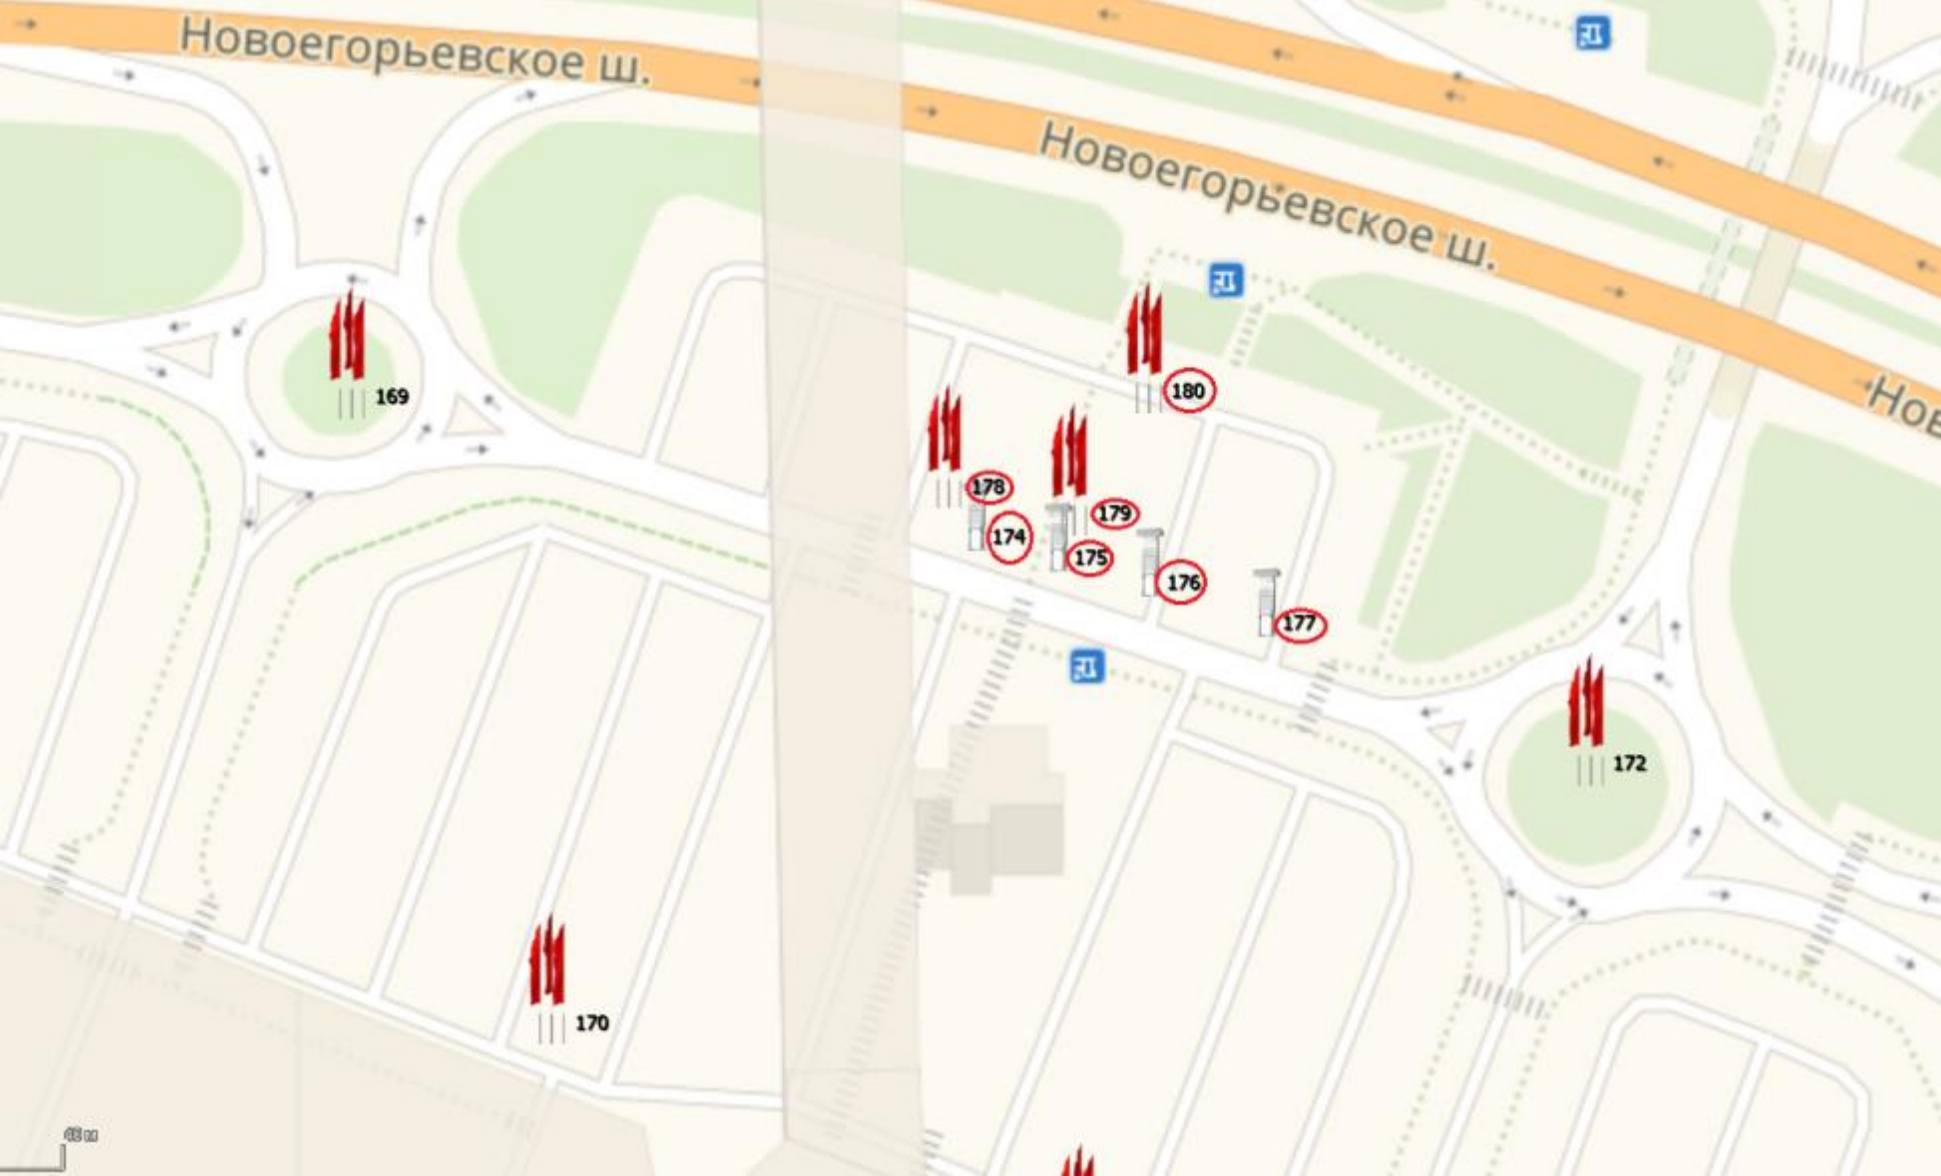

С.А. Жигалкин

Схема размещения РК

АДРЕСНАЯ ПРОГРАММА
размещения рекламных конструкций на территории городского округа Котельники Московской области

№ п/п в Схеме	Адрес установки и эксплуатации РК	№ РК по карте	Вид РК	Тип РК	Размер РК, м х м	Кол-во сторон РК	Общая площадь информации поля РК	Собственник или законный владелец имущества, к которому присоединяется РК	Кадастровый номер участка	Номер и дата выписки из ЕГРП	Планируемые ежегодные поступления в бюджет муницип. образ-я по договорам на уст-ку и экспл-ю РК, руб. (на основании нпа муницип. образ-я)	Стартовая цена торгов на право заключения договора на уст-ку и эксплуатацию РК, руб. (на основании нпа муницип. образования)	Планируемые налоговые поступления от РК, руб.
1	2	3	4	5	6	7	8	9	10	11	12	13	14
190	Московская область, г.о. Котельники, г.Котельники, 22-й км Новорязанского ш., стр. 10	158	Отдельно стоящая	стела с внутренним подсветом	габаритный размер 3,55x2,55, общая высота 12м	2	18,1	ООО «ЛУКОЙЛ-Центрнефтьпродукт»	50:22:0050201:874	№ 99/2022/496 285833 от 27.09.2022	-	-	-
191	Московская область, г.о. Котельники, г.Котельники, 22-й км Новорязанского ш., стр. 10	159	Отдельно стоящая	флаговая композиция (3 элемента)	4,5x1,5	2	40,5	ООО «ЛУКОЙЛ-Центрнефтьпродукт»	50:22:0050201:874	№ 99/2022/496 285833 от 27.09.2022	-	-	-
192	Московская область, г.о. Котельники, г. Котельники, 1-й Покровский проезд, д. 1	160	Отдельно стоящая	стела с внутренним подсветом	рекламное поле 4x14, общая высота 40м	2	112	ООО «МЕГА Белая Дача»	50:22:0000000:115302	№ 99/2022/494 125547 от 15.09.2022	-	-	-
193	Московская область, г.о. Котельники, г. Котельники, 1-й Покровский проезд, д. 1	161	Отдельно стоящая	флаговая композиция (2 элемента)	5,5 x 2 общая высота 12м	2	44	ООО "МЕГА Белая Дача"	50:22:0000000:115302	№ 99/2022/494 125547 от 15.09.2022	-	-	-