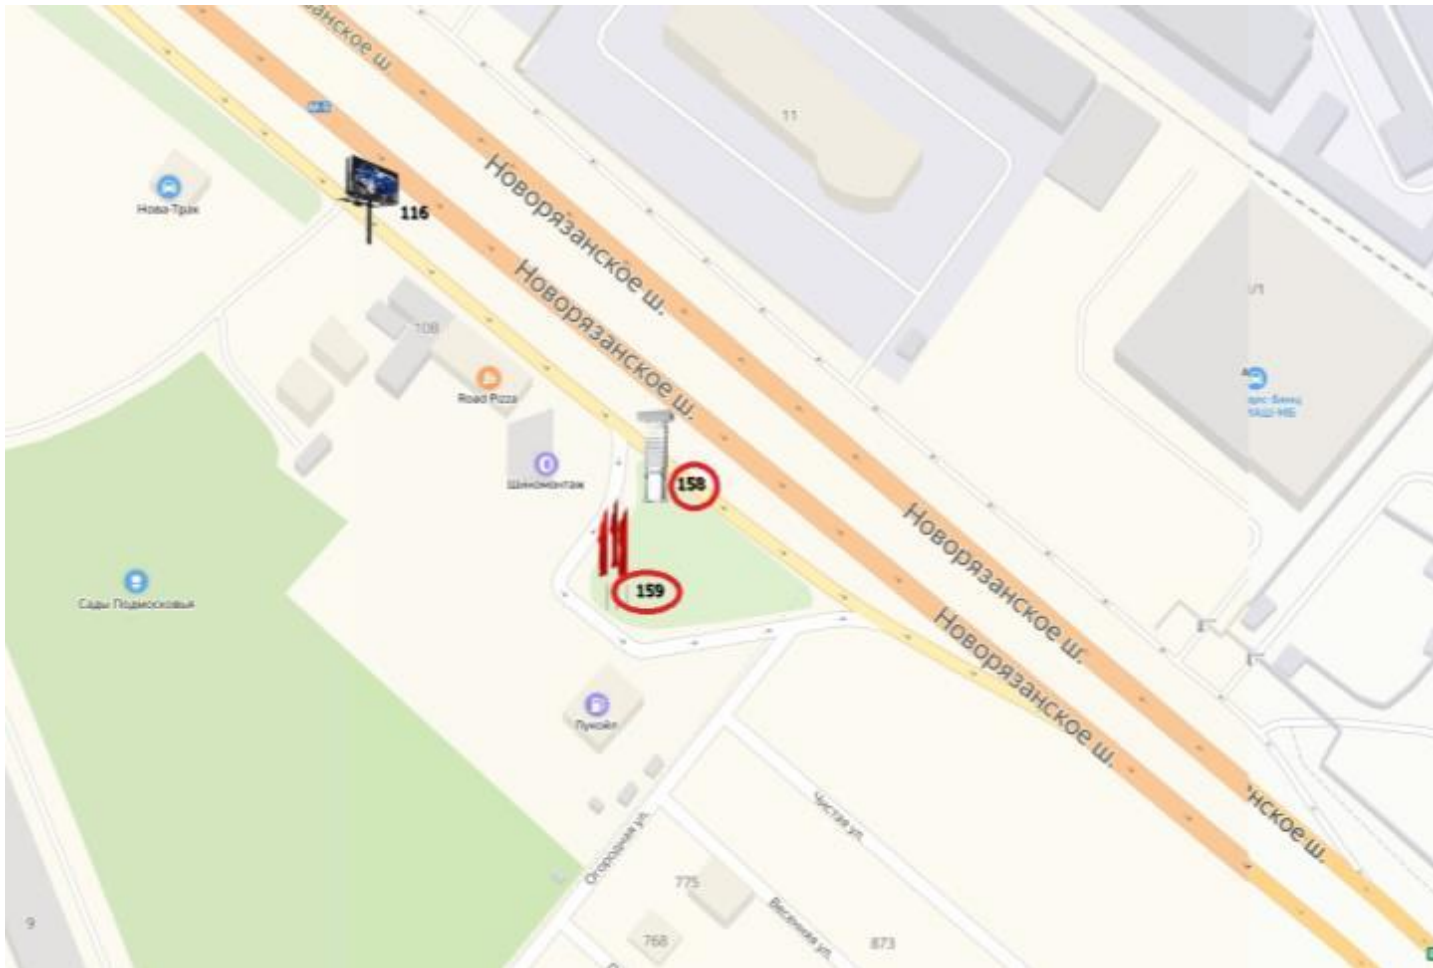

Схема размещения РК